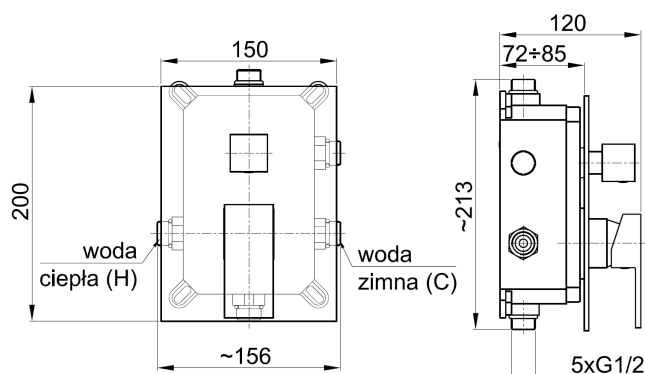

MOKAIT

ZESTAW PODTYNKOWY

OPIS PRODUKTU:

INDEKS:	5539-501-00
EAN:	5907571552295
Kolor:	chrom
PKWiU:	28.14.12-33.03.01
Typ:	
Ilość w op jedn/zb:	1/12
Waga netto:	5,34
Materiał:	mosiądz
Element sterujący:	regulator ceramiczny Ø35
Przepływ wody [l/min]:	12
Ciśnienie robocze [atm]:	3
Temperatura wody [°C] maks.:	≤90/ 65
Grupa akustyczna:	II

Uwagi: Zestaw natryskowy podtynkowy - 3-drożny typu BOX z możliwością podłączenia trzeciego elementu natrysku np. wylotu wannowego.

OPAKOWANIE ZAWIERA:

Bateria kpl., rozeta maskująca, uchwyt regulatora kpl., uchwyt przełącznika, ramię natrysku kwadratowe L400 mm, dysk kwadratowy FI 250 mm, uchwyt podtynkowy rączki natrysku, rączka natrysku, wąż natrysku L=1400 mm, korek zaslepiający, instr. montażu i obsługi baterii bodytnkowej typu BOX z gwarancją,